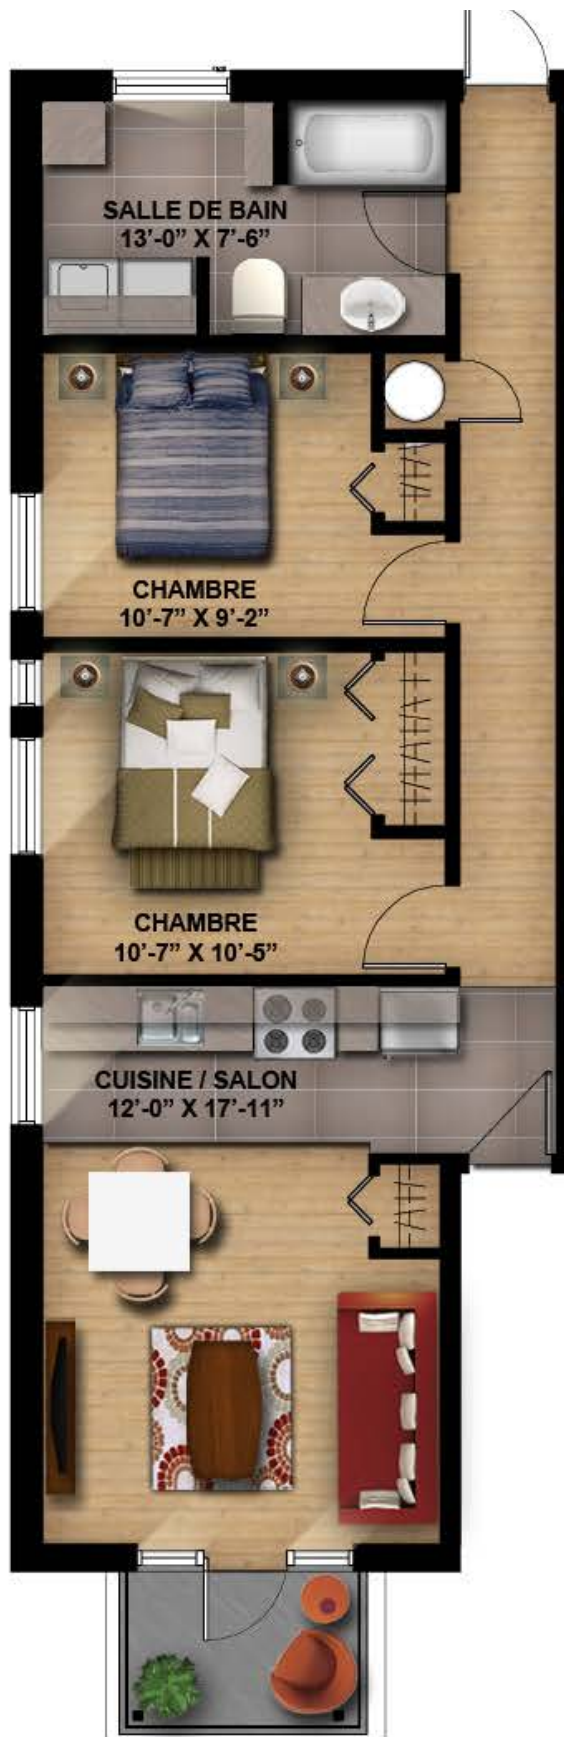

LOGEMENT 001
4 1/2

SUPERFICIE BRUTE 800 pi.ca.

TERRASSE (EN SUS) 38 pi.ca.

LOGEMENT 002
4 1/2

SUPERFICIE BRUTE 807 pi.ca.

TERRASSE (EN SUS) 38 pi.ca.

LOGEMENT 101
4 1/2

SUPERFICIE BRUTE 811 pi.ca.

TERRASSE (EN SUS) 42 pi.ca.

LOGEMENT 102
4 1/2

SUPERFICIE BRUTE 815 pi.ca.

TERRASSE (EN SUS) 42 pi.ca.

LOGEMENT 201
4 1/2

SUPERFICIE BRUTE 819 pi.ca.

TERRASSE (EN SUS) 42 pi.ca.

LOGEMENT 202
4 1/2

SUPERFICIE BRUTE 818 pi.ca.

TERRASSE (EN SUS) 42 pi.ca.