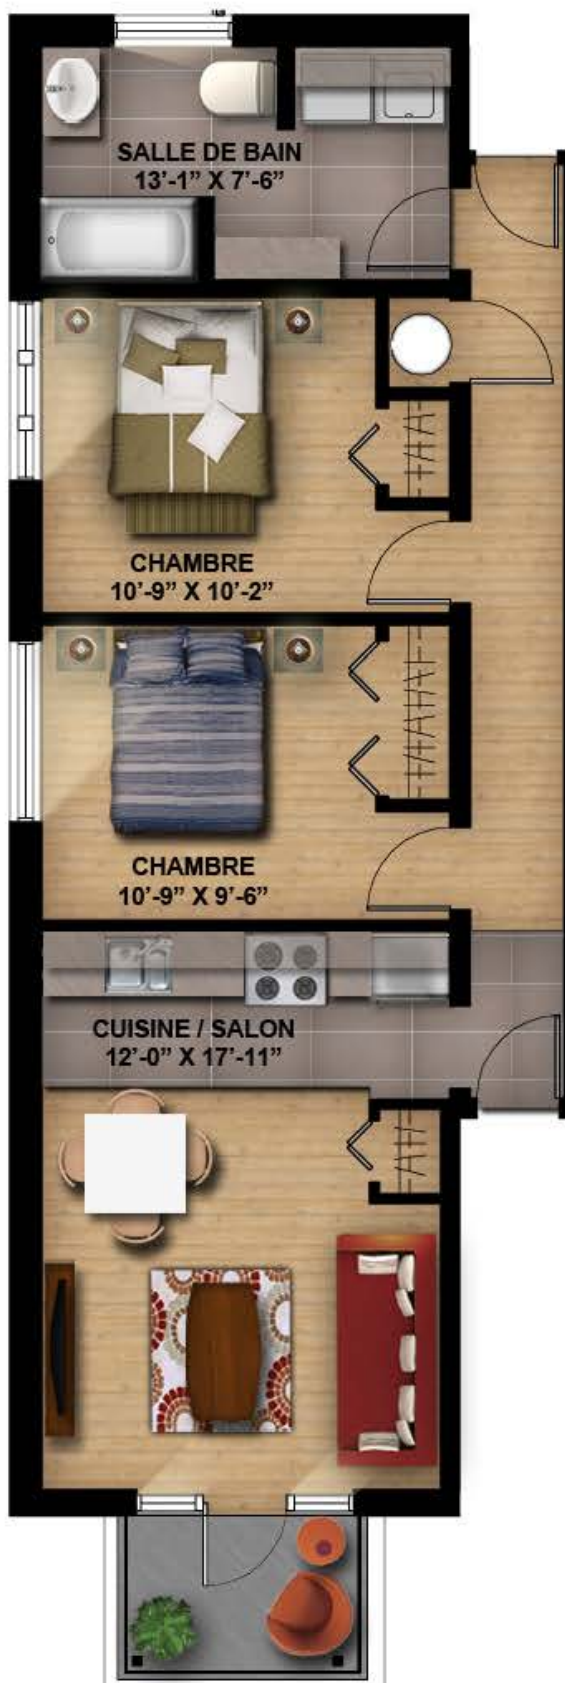

LOGEMENT 001
4 1/2

SUPERFICIE BRUTE 800 pi.ca.

TERRASSE (EN SUS) 38 pi.ca.

LOGEMENT 002
4 1/2

SUPERFICIE BRUTE 807 pi.ca.

TERRASSE (EN SUS) 38 pi.ca.

LOGEMENT 101
4 1/2

SUPERFICIE BRUTE 811 pi.ca.

TERRASSE (EN SUS) 42 pi.ca.

LOGEMENT 102
4 1/2

SUPERFICIE BRUTE 815 pi.ca.

TERRASSE (EN SUS) 42 pi.ca.

LOGEMENT 201
4 1/2

SUPERFICIE BRUTE 819 pi.ca.

TERRASSE (EN SUS) 42 pi.ca.

LOGEMENT 202
4 1/2

SUPERFICIE BRUTE 818 pi.ca.

TERRASSE (EN SUS) 42 pi.ca.